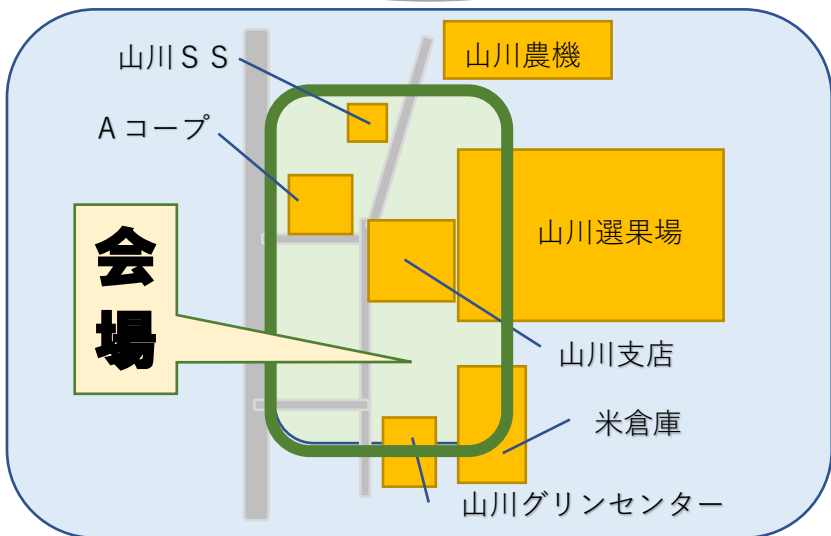

あぐいフェアin山川2023

場所：山川支店敷地内

2/23(祝) ~ 24(金)
9:00~16:00 9:00~15:00

ご来場のお客様へ

新型コロナウイルス感染防止対策のお願い

- ・マスク着用をお願いします。
- ・手指のアルコール消毒をお願いします。(受付と各コーナーに消毒液を準備しております。)
- ・受付にて体温を計測いたします。(事前測定または受付で37.5度以上の方はご来場を差し控えをお願い致します。)

農機具 製品・小物 車両 成約の方粗品進呈 新車・中古車
ガス器具 生産・生活資材
愛菜館 6次化商品 メガネ
シロアリ相談
女性部コーナー
食堂コーナー だご汁など販売します
ふれあいコーナー
農業相談コーナー
その他

お知らせ (超目玉)
今回バナナ・うまかつちゃんなどを、特別価格で販売します。(数量限定)
詳しくは、裏面を!

来場された方には受付でBOXティッシュプレゼント☆

あぐりフェアin山川 2023